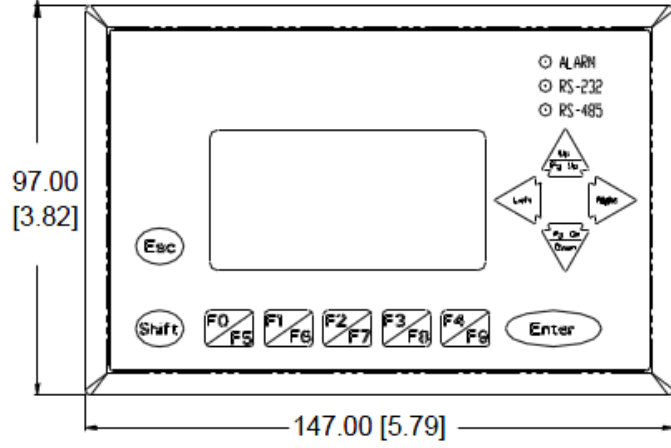

Ön panel (birim: mm [inch])

Sağ kenar diyagramı (birim: mm [inch])

Arka panel

Montaj boyutları (birim: mm [inch])